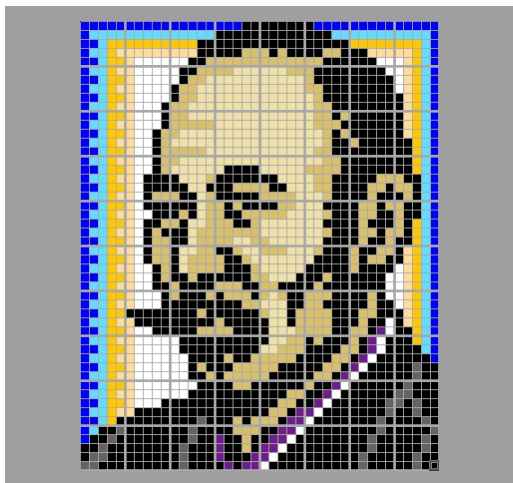

2-2

茶2	茶2	茶1	茶1	茶1	茶1	茶1	茶1	茶1	茶1
茶2	茶2	茶2	茶2	茶2	茶1	茶1	茶1	茶1	茶1
茶2	茶1	茶1	茶1	茶1	茶1	茶1	茶1	茶1	茶1
茶1	茶1	茶1	茶1	茶1	茶1	茶1	茶1	茶1	茶1
茶2	茶2	茶2	茶2	茶1	茶1	茶1	茶1	茶1	茶1
茶2	茶1	茶1	茶1	茶1	茶1	茶1	茶1	茶1	茶1
茶1	茶1	茶1	茶1	茶1	茶1	黒	黒	黒	黒
黒	茶1	茶1	茶1	茶2	黒	黒	黒	黒	黒
黒	黒	茶1	茶1	黒	黒	黒	茶2	茶2	茶2
茶2	黒	黒	茶1	茶2	黒	黒	黒	黒	黒

作品名 1724-8014

森 鷗外

もり おうがい

本名: 森 林太郎(島根県出身)
 小説家・翻訳家・陸軍軍医
 作品: 舞姫・阿部一族・高瀬舟他

【ベースサイズ】

- 総数 : 80 個
- 横 : 8 ベース
- 縦 : 10 ベース

1-1	2-1	3-1	4-1
1-2	2-2	3-2	4-2
1-3	2-3	3-3	4-3
1-4	2-4	3-4	4-4
1-5	2-5	3-5	4-5

このガイドシートに掲載されるエリア(灰色)

切り取って展示物に添付できます

1-3

青3	青3	青2	橙2	橙2	橙1	白	黒	黒	黒
青3	青2	青2	橙2	橙1	橙1	白	白	黒	黒
青3	青3	青2	橙2	橙2	橙1	白	黒	黒	茶2
青3	青2	青2	橙2	橙1	橙1	白	黒	茶2	黒
青3	青3	青2	橙2	橙2	橙1	白	黒	茶2	茶2
青3	青2	青2	橙2	橙1	橙1	白	黒	茶2	茶2
青3	青3	青2	橙2	橙2	橙1	白	黒	茶2	茶2
青3	青2	青2	橙2	橙1	橙1	白	白	黒	茶2
青3	青3	青2	橙2	橙2	橙1	白	白	黒	茶2
青3	青2	青2	橙2	橙1	橙1	白	白	黒	黒

2-3

黒	黒	黒	茶1	茶2	茶2	黒	茶2	黒	黒
黒	茶2	黒	茶1	茶2	茶2	黒	黒	茶2	茶2
茶2	黒	茶1	茶1	茶2	茶2	茶2	黒	黒	茶2
黒	黒	茶1	茶2	茶2	茶2	茶2	茶2	茶2	茶2
黒	黒	茶1	茶2	茶2	茶2	茶2	茶1	茶1	茶2
黒	茶1	茶1	茶2	茶2	黒	黒	茶2	茶1	茶1
黒	茶1	茶2	茶2	茶2	茶2	黒	黒	茶2	茶1
黒	茶1	茶2	茶2	茶2	茶2	黒	黒	黒	茶2
黒	黒	茶2	黒	黒	黒	黒	黒	黒	茶2
茶2	黒	黒	黒	黒	茶2	茶2	茶2	黒	黒