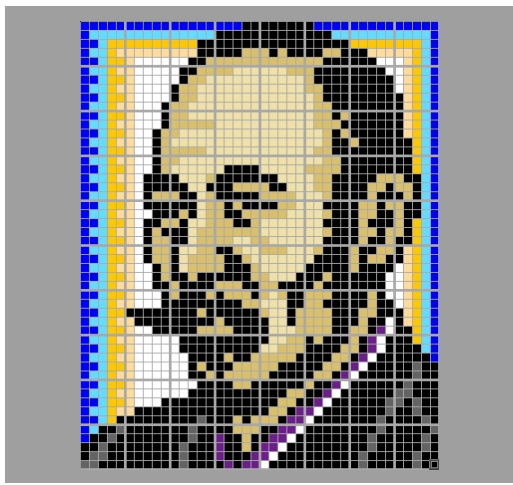

作品名 1724-8014

森 鷗外

もり おうがい

本名: 森 林太郎(島根県出身)
 小説家・翻訳家・陸軍軍医
 作品: 舞姫・阿部一族・高瀬舟他

【 ベースサイズ 】

- 総数 : 80 個
- 横 : 8 ベース
- 縦 : 10 ベース

1-1	2-1	3-1	4-1
1-2	2-2	3-2	4-2
1-3	2-3	3-3	4-3
1-4	2-4	3-4	4-4
1-5	2-5	3-5	4-5

このガイドシートに掲載されるエリア(灰色)

切り取って展示物に添付できます

1-1

青3	青3	青3	青3	青3	青3	青3	青3	青3	青3
青3	青2	青2	青2	青2	青2	青2	青2	青2	青2
青3	青3	青2	橙2	橙2	橙2	橙2	橙2	橙2	橙2
青3	青2	青2	橙2	橙1	橙1	橙1	橙1	橙1	橙1
青3	青3	青2	橙2	橙2	橙1	白	白	白	白
青3	青2	青2	橙2	橙1	橙1	白	白	白	白
青3	青3	青2	橙2	橙2	橙1	白	白	白	白
青3	青2	青2	橙2	橙1	橙1	白	白	白	白
青3	青3	青2	橙2	橙2	橙1	白	白	白	白
青3	青2	青2	橙2	橙1	橙1	白	白	白	黒

2-1

青3	青3	青3	青3	青3	青3	青3	青3	黒	黒
青2	青2	青2	青2	青2	黒	黒	黒	黒	黒
橙2	橙2	橙2	黒	黒	黒	黒	黒	黒	黒
橙1	橙1	橙1	黒	黒	黒	黒	黒	茶2	茶2
白	白	黒	黒	茶2	茶2	茶2	茶2	茶2	茶2
白	黒	黒	茶2	茶2	茶2	茶2	茶1	茶1	茶1
白	黒	茶2	茶2	茶1	茶1	茶1	茶1	茶1	茶1
黒	茶2	茶2	茶1	茶1	茶1	茶1	茶1	茶1	茶1
黒	茶2	茶2	茶1	茶1	茶1	茶1	茶1	茶1	茶1
茶2	茶2	茶1	茶1	茶1	茶1	茶1	茶1	茶1	茶1