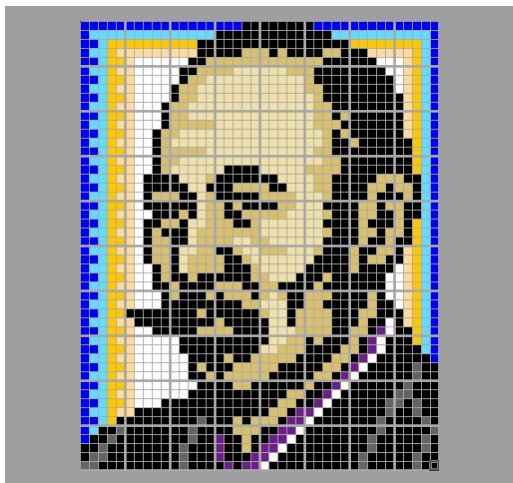

4-5

黒	黒	黒	黒	黒	黒	灰3	黒	黒	黒
黒	黒	黒	黒	黒	灰3	灰3	黒	黒	黒
黒	黒	黒	黒	灰3	灰3	黒	灰3	黒	黒
黒	黒	黒	黒	灰3	黒	黒	灰3	黒	黒
黒	黒	黒	灰3	黒	黒	黒	黒	灰3	黒
黒	黒	黒	灰3	黒	黒	黒	黒	黒	灰3
黒	黒	灰3	黒	黒	黒	黒	黒	灰3	黒
黒	黒	灰3	黒	黒	黒	黒	黒	灰3	黒
黒	灰3	黒	黒	黒	黒	黒	灰3	黒	黒
黒	灰3	黒	黒	黒	黒	黒	灰3	黒	黒

森 鷗外

もり おうがい

本名: 森 林太郎(島根県出身)
 小説家・翻訳家・陸軍軍医
 作品: 舞姫・阿部一族・高瀬舟他

【ベースサイズ】

- 総数 : 80 個
- 横 : 8 ベース
- 縦 : 10 ベース

1-1	2-1	3-1	4-1
1-2	2-2	3-2	4-2
1-3	2-3	3-3	4-3
1-4	2-4	3-4	4-4
1-5	2-5	3-5	4-5

このガイドシートに掲載されるエリア(灰色)