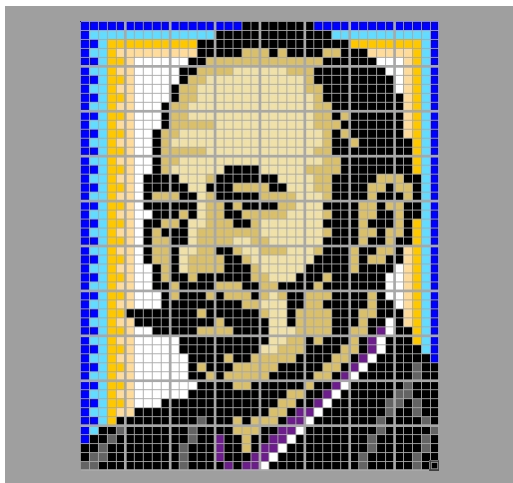

2-4

茶2	黒	黒	黒	茶2	黒	茶2	茶2	茶2	黒
黒	黒	黒	黒	黒	黒	黒	黒	茶2	茶2
黒	黒	黒	茶2	黒	黒	黒	黒	黒	黒
黒	黒	黒	黒	黒	茶2	黒	黒	黒	黒
黒	黒	黒	茶2	茶2	茶2	茶2	黒	黒	黒
白	黒	黒	黒	黒	黒	黒	黒	黒	黒
白	黒	黒	黒	黒	黒	黒	黒	黒	黒
白	白	黒	黒	黒	黒	茶2	黒	黒	茶2
白	白	黒	茶2	黒	黒	黒	茶2	茶2	茶2
白	白	黒	黒	茶2	黒	茶2	茶2	茶2	茶2

作品名 1724-8014

森 鷗外

もり おうがい

本名: 森 林太郎(島根県出身)
 小説家・翻訳家・陸軍軍医
 作品: 舞姫・阿部一族・高瀬舟他

【 ベースサイズ 】

- 総数 : 80 個
- 横 : 8 ベース
- 縦 : 10 ベース

1-1	2-1	3-1	4-1
1-2	2-2	3-2	4-2
1-3	2-3	3-3	4-3
1-4	2-4	3-4	4-4
1-5	2-5	3-5	4-5

このガイドシートに掲載されるエリア(灰色)

切り取って展示物に添付できます

1-5

青3	青3	青2	橙2	橙2	橙1	白	白	白	白
青3	青2	青2	橙2	橙1	橙1	白	白	白	白
青3	青3	青2	橙2	橙2	橙1	白	白	白	黒
青3	青2	青2	橙2	橙1	橙1	黒	黒	黒	黒
青3	青3	青2	橙2	黒	黒	黒	黒	黒	黒
青3	青2	黒	黒	灰3	黒	黒	黒	黒	黒
青3	黒	黒	灰3	黒	黒	黒	黒	黒	黒
黒	黒	灰3	黒	黒	黒	黒	黒	黒	黒
黒	灰3	灰3	黒	黒	黒	黒	黒	黒	黒
灰3	灰3	黒	黒	黒	黒	黒	黒	黒	黒